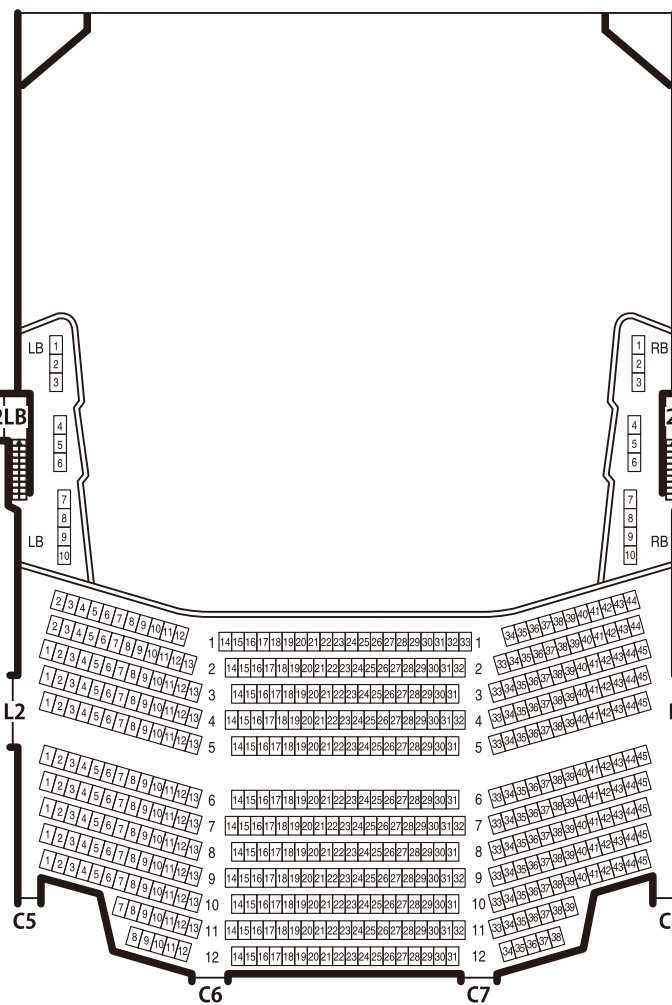

# 東急シアターオーブ 座席表

TOKYU  
THEATRE  
Orb

東急シアターオーブ  
東京都渋谷区渋谷2-21-1  
渋谷ヒカリエ11階  
theatre-orb.com

1 階席

2 階席

3 階席