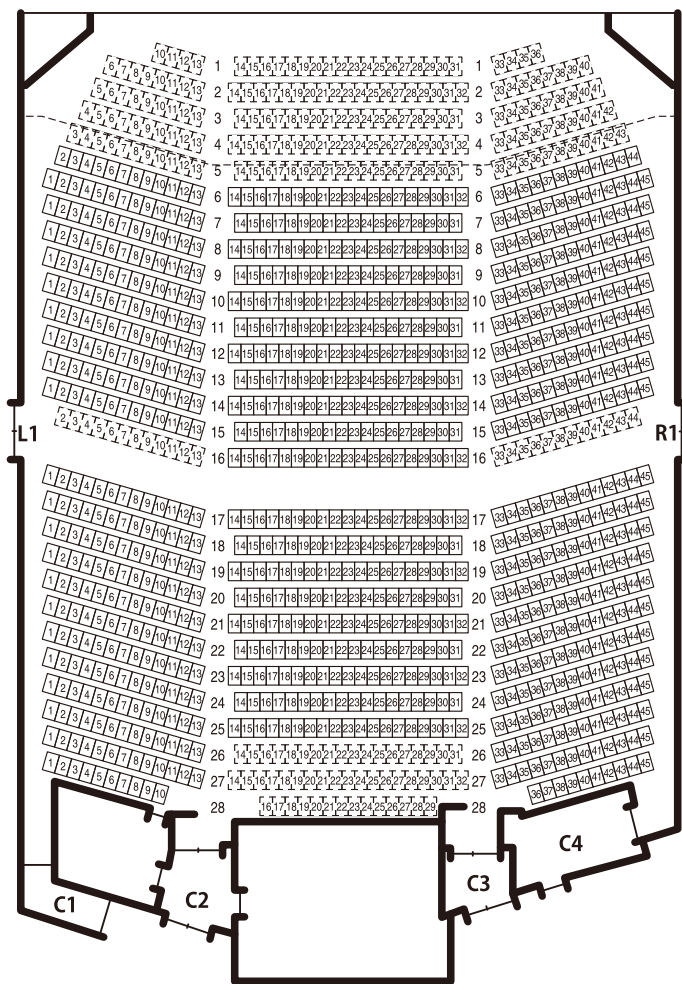

# 東急シアターオーブ 座席表

TOKYU  
THEATRE  
Orb

東急シアターオーブ  
東京都渋谷区渋谷2-21-1  
渋谷ヒカリエ11階  
theatre-orb.com

1 階席

2 階席

3 階席